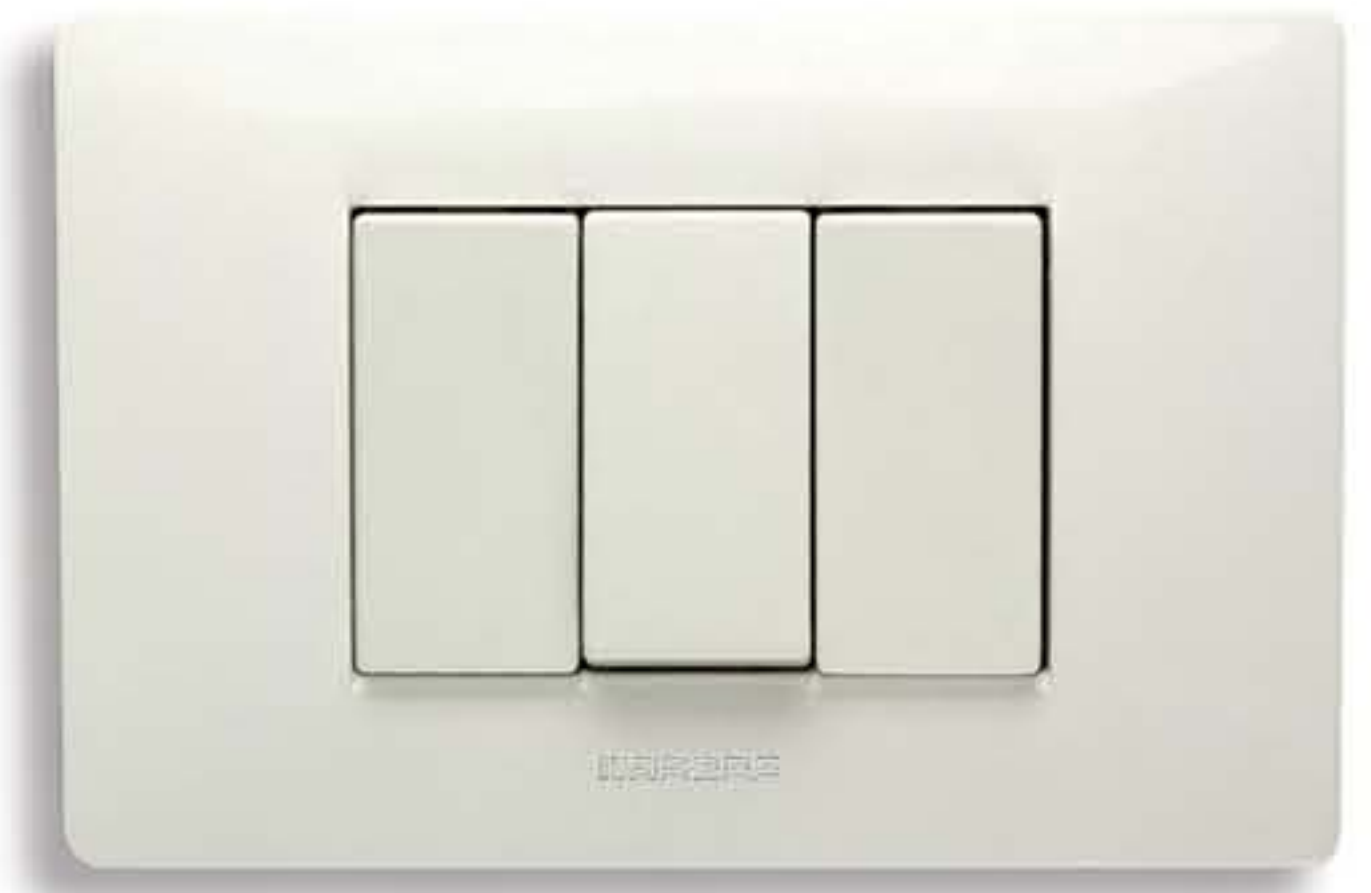

Les Collections **MODO, MIX**
et Retrò ...
à chacun son style!

Be In Touch ...

SIAME fabrique et distribue la gamme d'interrupteurs et d'accessoires électriques ٨٥٤٥٤٤٤٤

 Rue des Mathématiques - Zone Industrielle Grombalia 8030 - Tunisie